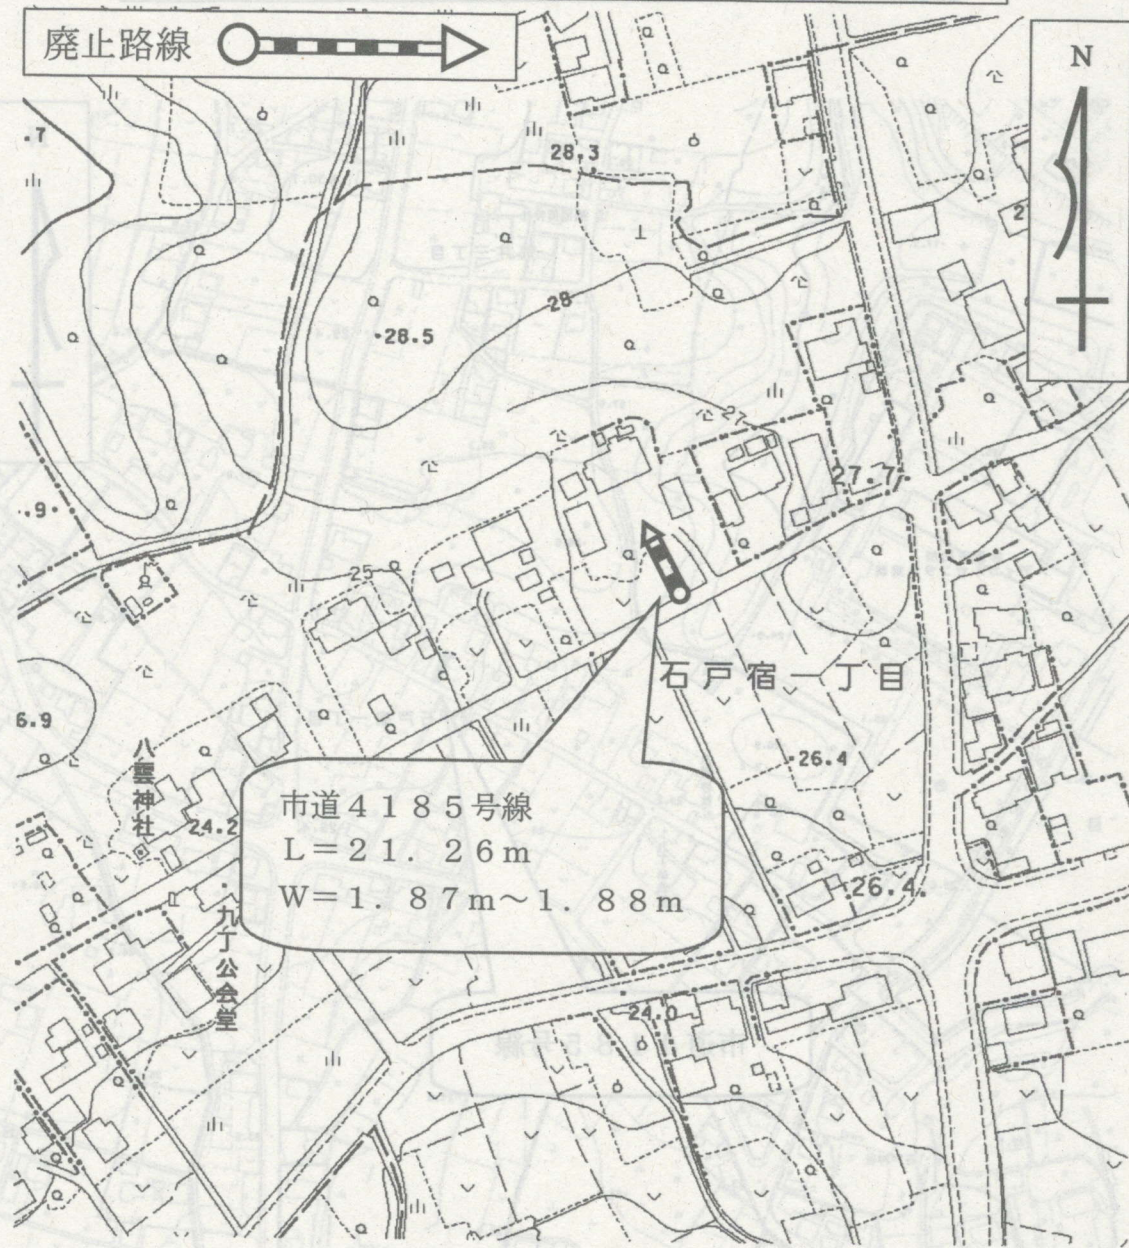

市道廃止路線案内図

廃止路線 

市道4185号線
L=21.26m
W=1.87m~1.88m

石戸宿一丁目

八雲神社

九丁公会堂

市道廃止路線案内図

廃止路線 

市道廃止路線案内図

廃止路線 